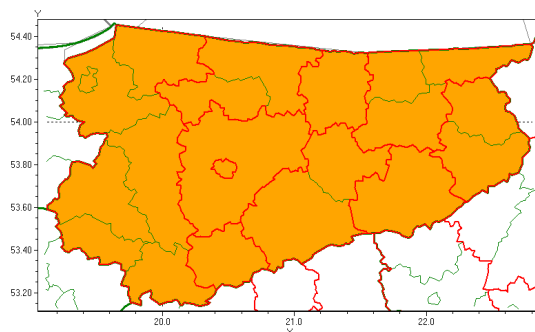

## Zasięg ostrzeżenia w województwie

Burze z gradem

### Ostrzeżenie meteorologiczne Nr 62

<b>Nazwa biura</b>	IMGW-PIB Centralne Biuro Prognoz Meteorologicznych - Wydział w Białymstoku
<b>Zjawisko/stopień zagrożenia</b>	Burze z gradem/ 2
<b>Obszar</b>	województwo warmińsko-mazurskie <b>powiat olsztyński</b>
<b>Ważność</b>	od godz. 11:00 dnia 24.06.2021 do godz. 17:00 dnia 24.06.2021
<b>Przebieg</b>	Miejscami prognozowane są burze, którym towarzyszyć będą krótkotrwałe nawalne opady deszczu o wydajności do 20 mm, lokalnie do około 30 mm oraz porywy wiatru do 110 km/h. Lokalnie grad.
<b>Prawdopodobieństwo wystąpienia zjawiska(%)</b>	80%
<b>Uwagi</b>	Ostrzeżenie może być kontynuowane, ponadto noc z czwartku na piątek (24/25.06.21) należy się spodziewać kolejnych gwałtownych zjawisk burzowych.
<b>Dyrektor synoptyk IMGW-PIB</b>	Mateusz Zamajtyś
<b>Godzina i data wydania</b>	godz. 20:55 dnia 23.06.2021
<b>SMS</b>	IMGW-PIB OSTRZEŻENIE: BURZE Z GRADEM/2 warmińsko-mazurskie/olsztyński od 11:00/24.06 do 17:00/24.06.2021 deszcz 30 mm, grad, porywy 110 km/h.
Opracowanie niniejsze i jego format, jako przedmiot prawa autorskiego podlega ochronie prawnej, zgodnie z przepisami ustawy z dnia 4 lutego 1994r o prawie autorskim i prawach pokrewnych (dz. U. z 2006 r. Nr 90, poz. 631 z późn. zm.). Wszelkie dalsze udostępnianie, rozpowszechnianie (przedruk, kopiowanie, wiadomości sms) jest dozwolone wyłącznie w formie dosłownej z bezwzględnym wskazaniem źródła informacji tj. IMGW-PIB.	